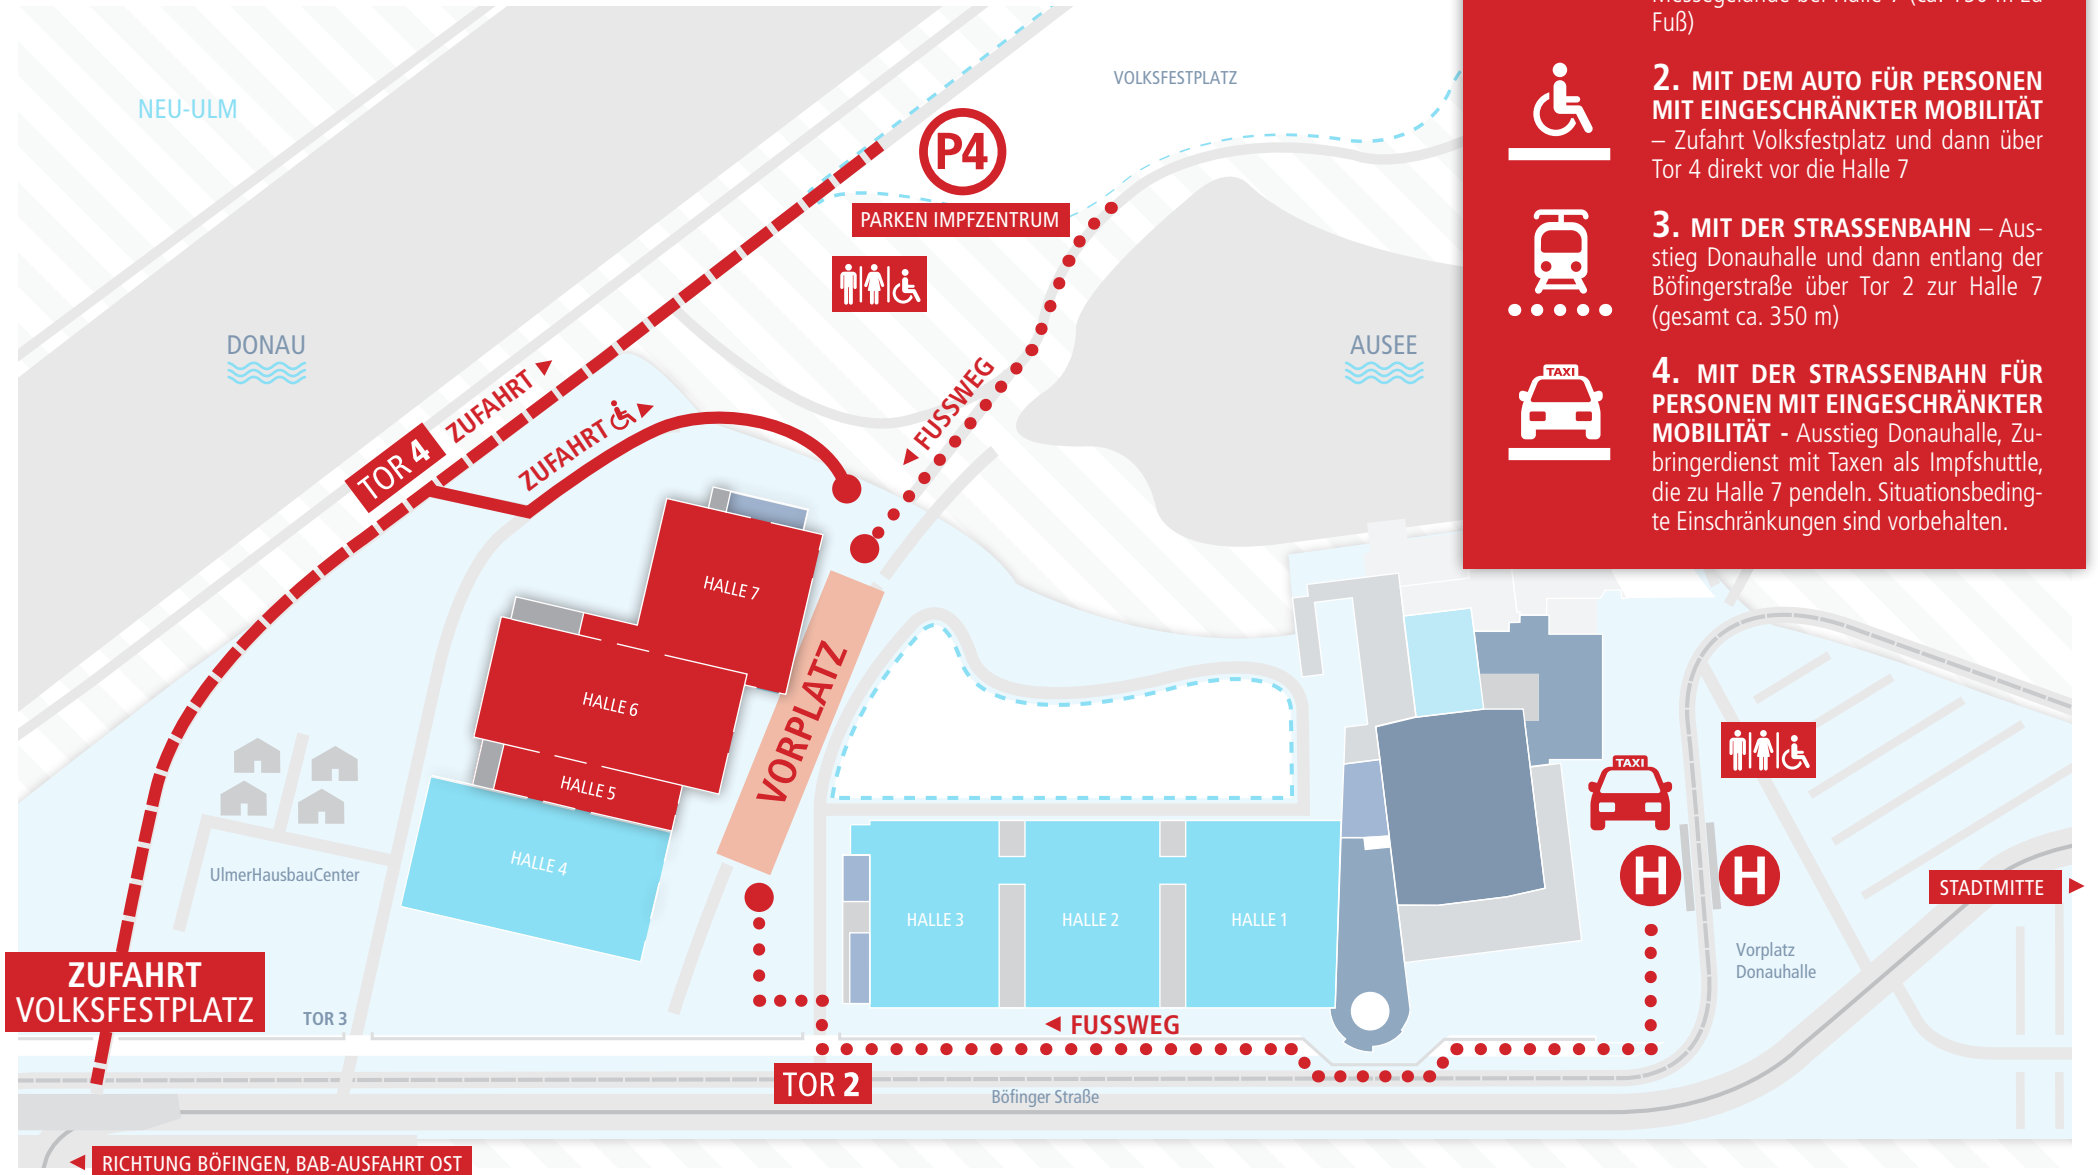

IMPFZENTRUM ULM

MESSEGELÄNDE

ÜBER FOLGENDE WEGE IST DAS IMPFZENTRUM ERREICHBAR:

1. MIT DEM AUTO – Parken auf dem Volkfestplatz mit direktem Zugang zum Messegelände bei Halle 7 (ca. 150 m zu Fuß)

2. MIT DEM AUTO FÜR PERSONEN MIT EINGESCHRÄNKTER MOBILITÄT – Zufahrt Volkfestplatz und dann über Tor 4 direkt vor die Halle 7

3. MIT DER STRASSENBAHN – Ausstieg Donauhalle und dann entlang der Böfingerstraße über Tor 2 zur Halle 7 (gesamt ca. 350 m)

4. MIT DER STRASSENBAHN FÜR PERSONEN MIT EINGESCHRÄNKTER MOBILITÄT - Ausstieg Donauhalle, Zubringerdienst mit Taxen als Impfschuttle, die zu Halle 7 pendeln. Situationsbedingte Einschränkungen sind vorbehalten.