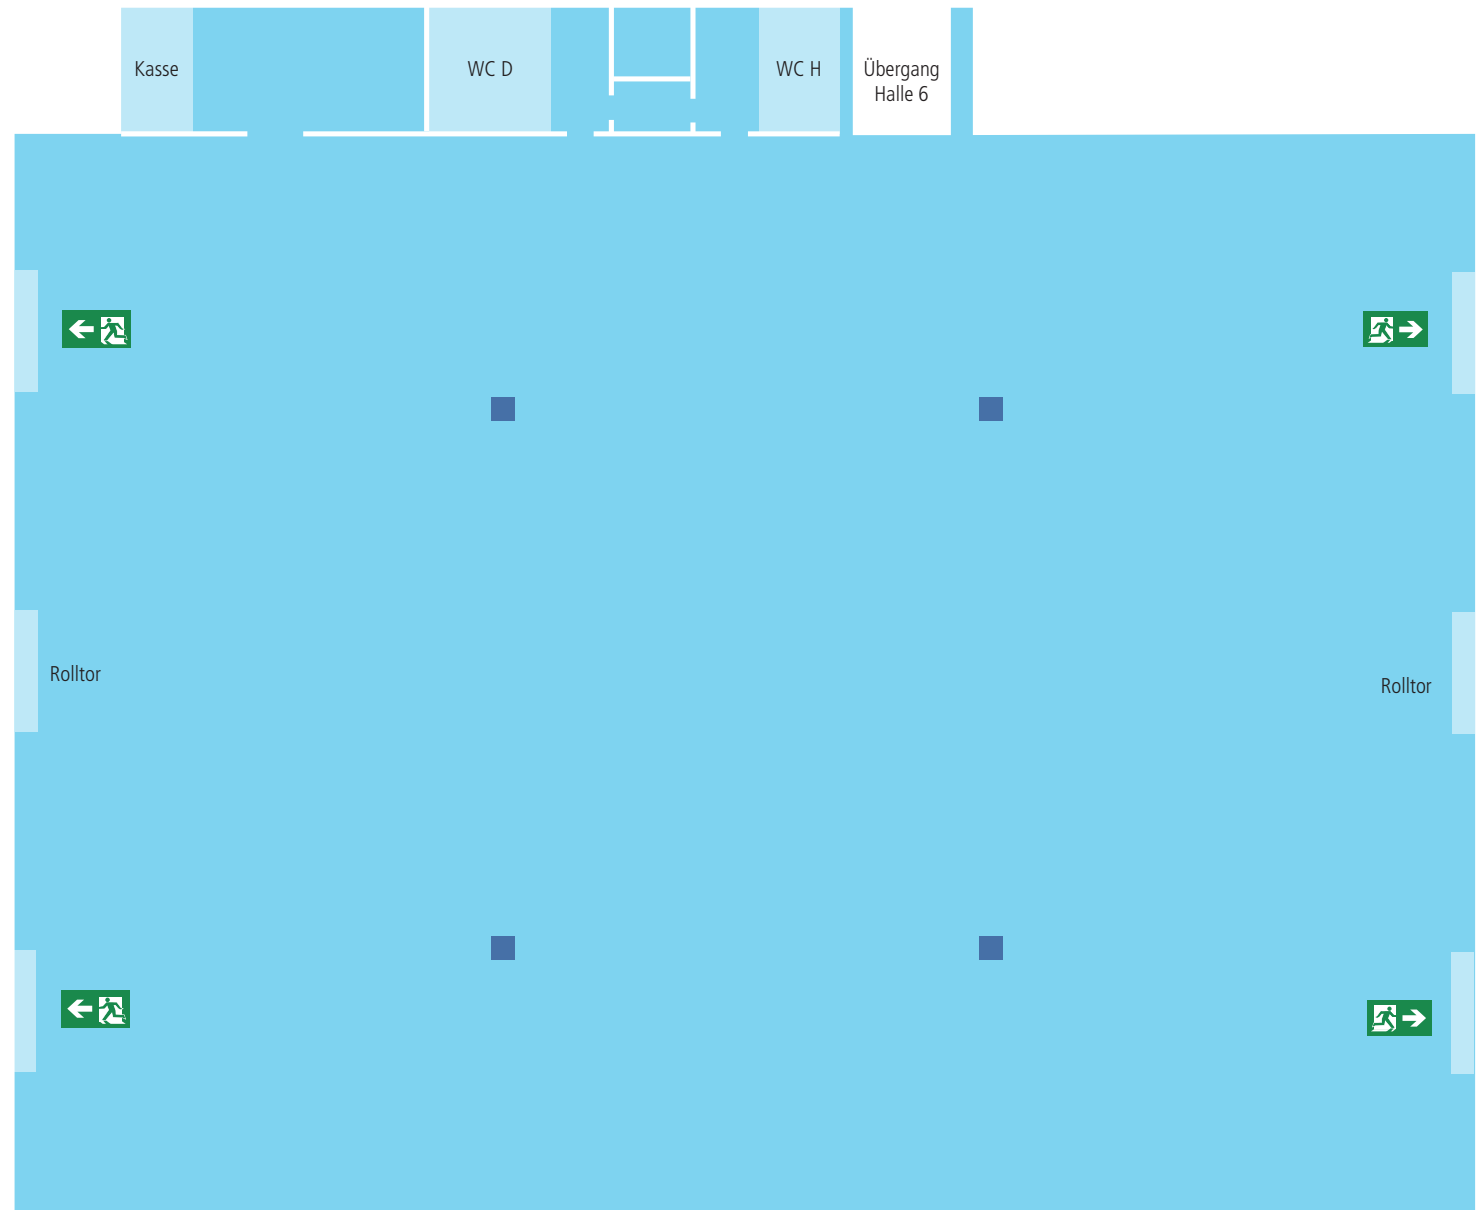

HALLE 7

DATEN, FAKTEN, MAßE

- Grundfläche: 2160 m²
- Raumgröße: 40 x 54 m
- Raumhöhe: 7,30 m
- Höchste Zufahrt: 4,60 m
- Breiteste Zufahrt: 4,20 m
- Säulen: 4 Stück à 0,60 x 0,60 m
- Wasseranschlüsse: ja

Nicht maßstabsgetreu