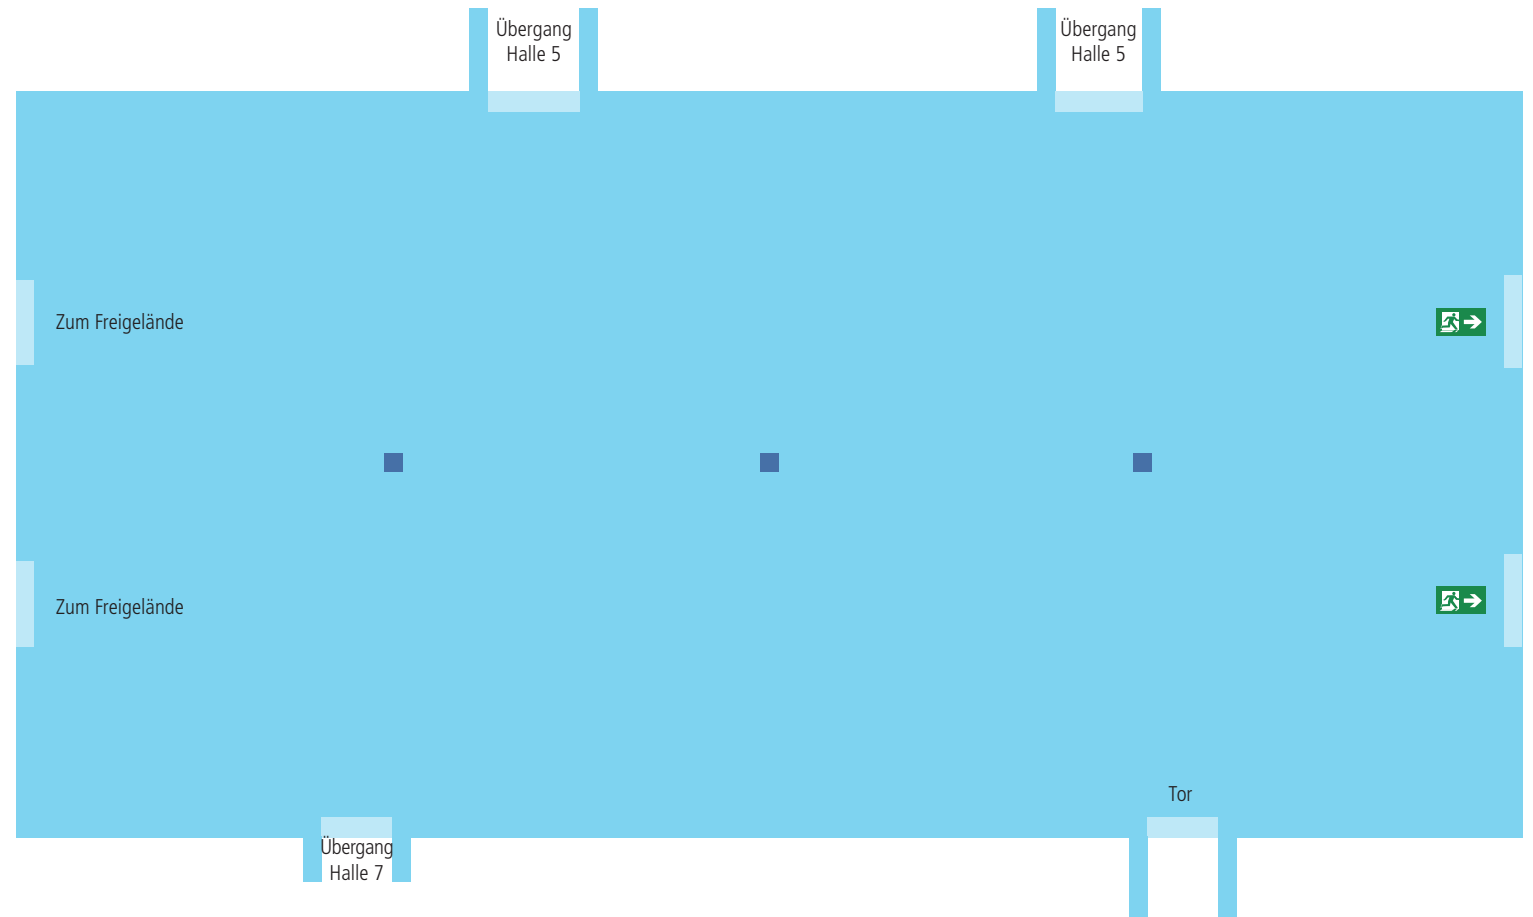

HALLE 6

DATEN, FAKTEN, MAßE

- Grundfläche: 3200 m²
- Raumgröße: 40 x 80 m
- Raumhöhe: 6,00 - 8,50 m
- Höchste Zufahrt: 4,20 m
- Breiteste Zufahrt: 3,30 m
- Säulen: 3 Stück à 0,60 x 0,60 m
- Wasseranschlüsse: ja

Nicht maßstabsgetreu