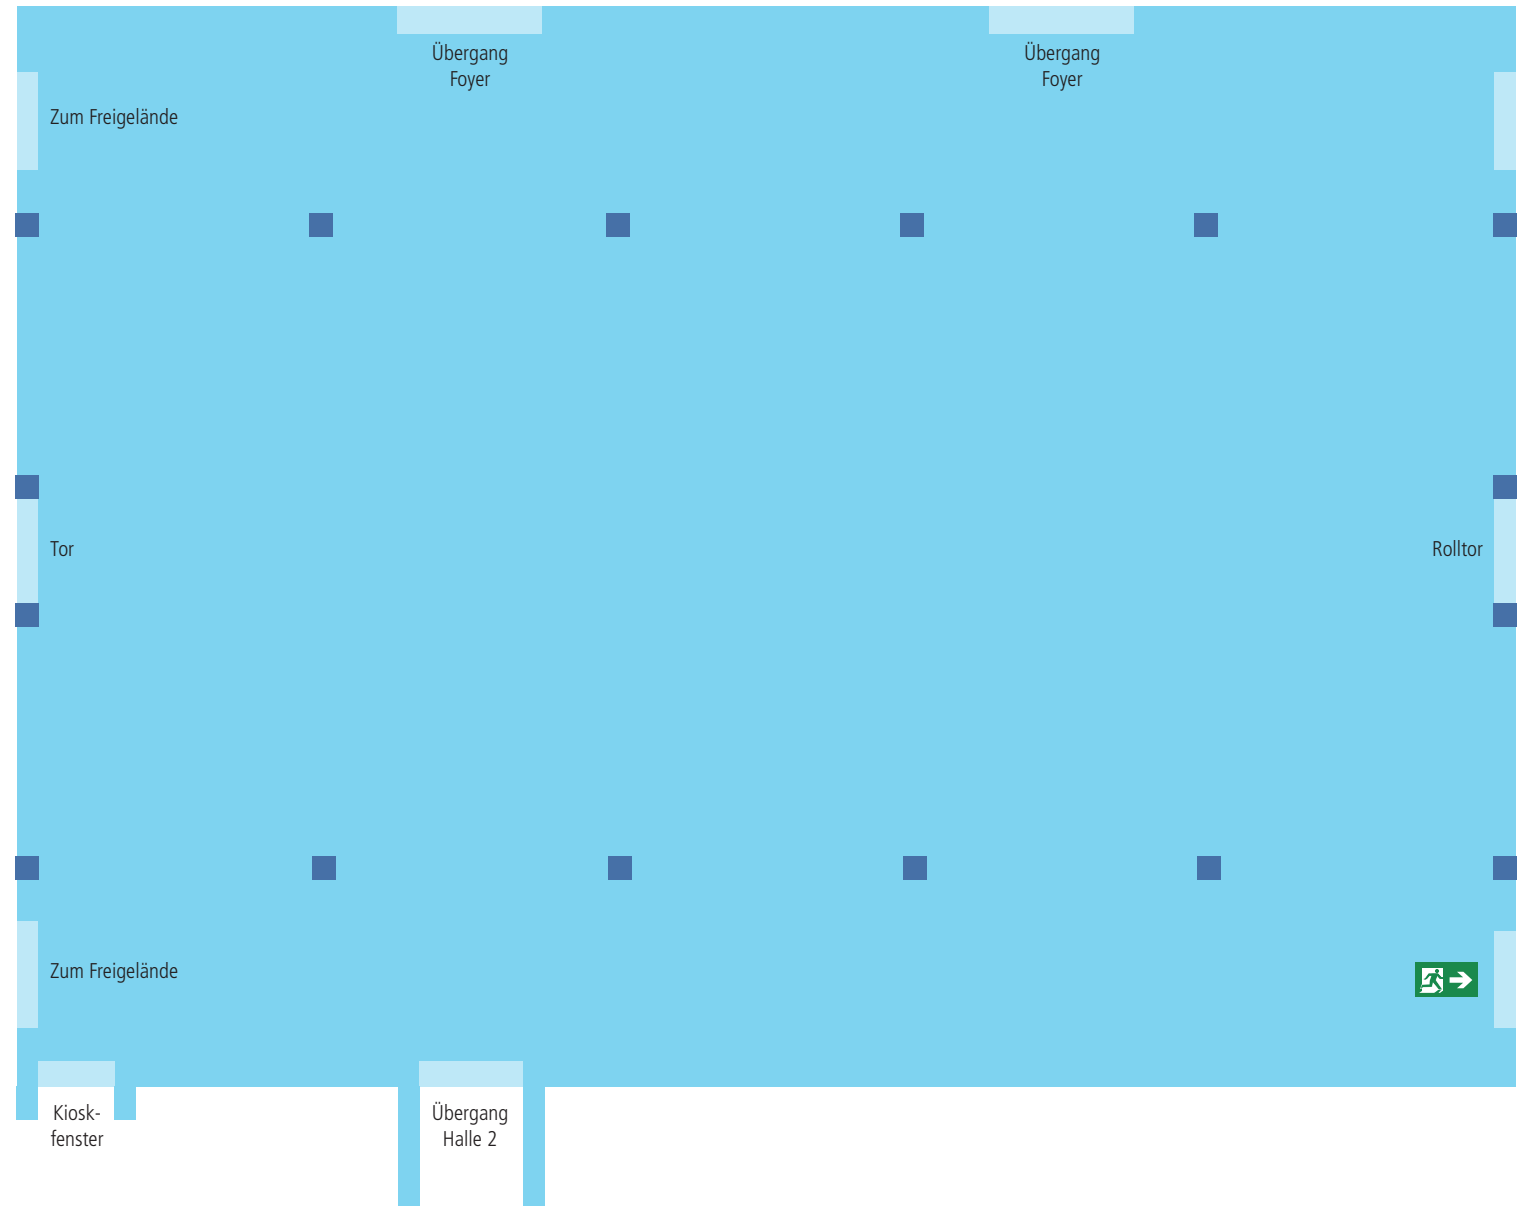

HALLE 1

DATEN, FAKTEN, MAßE

- Grundfläche: 2640 m²
- Raumgröße: 44 x 60 m
- Raumhöhe: 6,20 - 8,00 m
- Höchste Zufahrt: 4,30 m
- Breiteste Zufahrt: 4,00 m
- Säulen: 8 Stück à 0,60 x 0,60 m
- Wasseranschlüsse: ja

Nicht maßstabgetreu