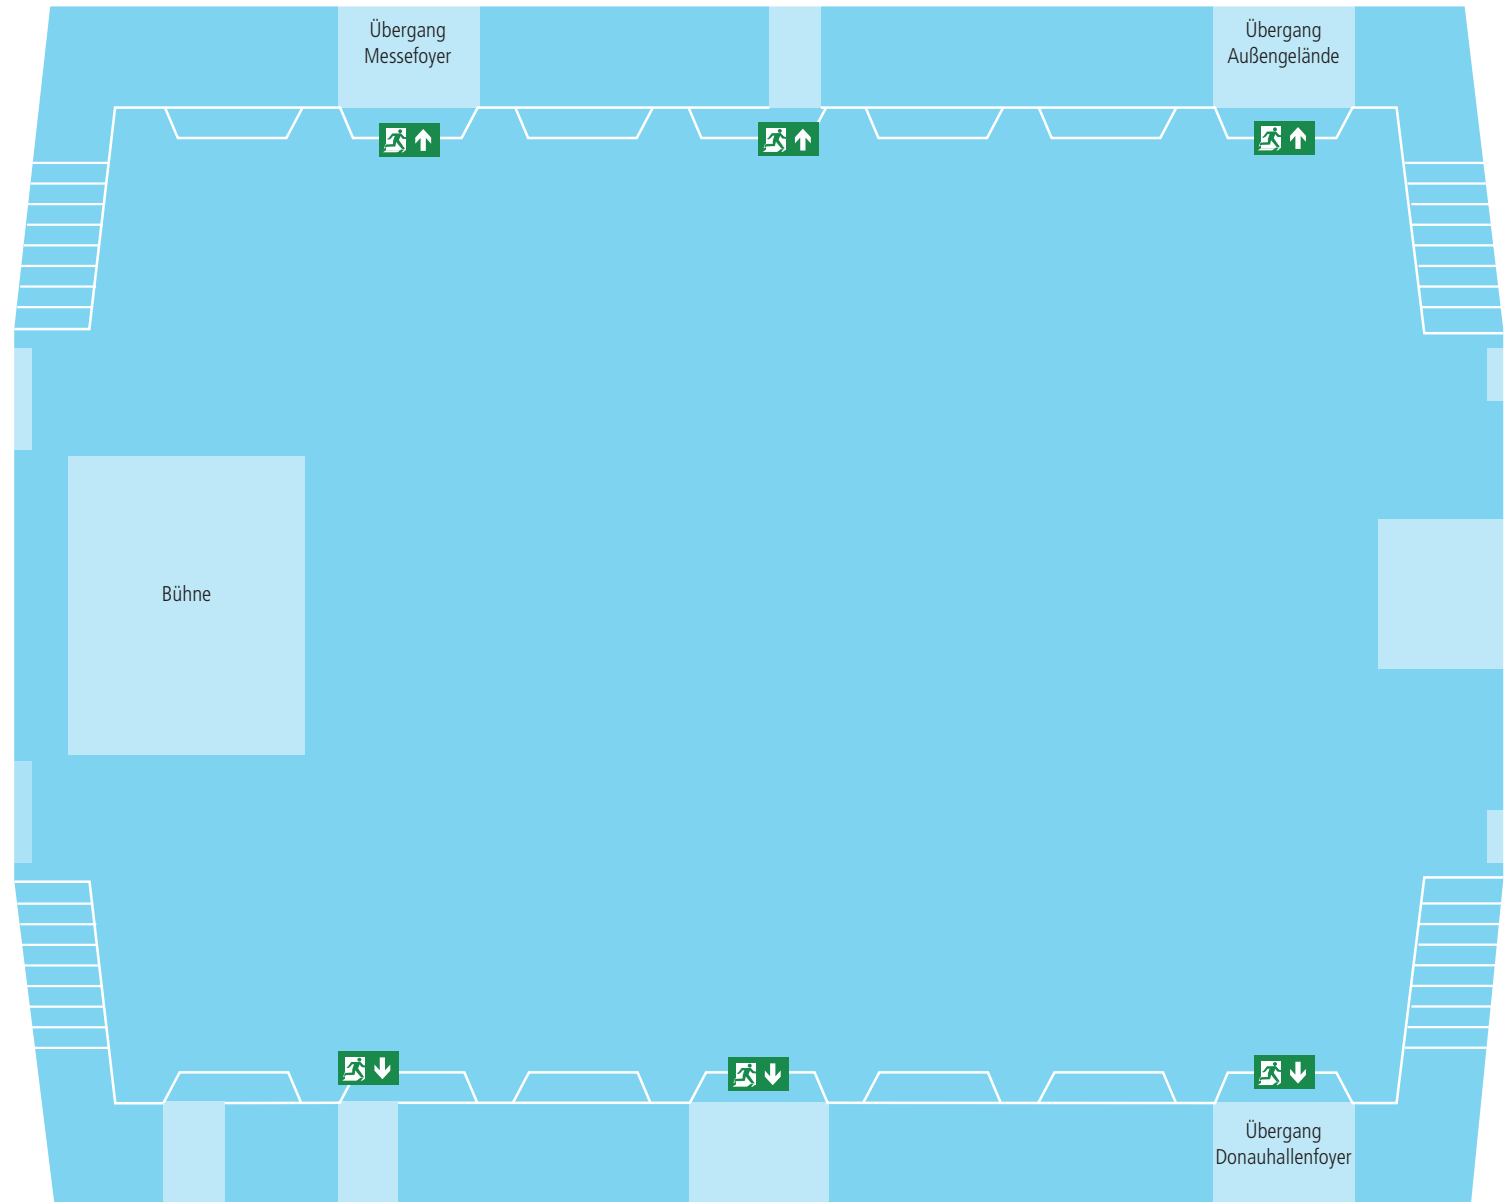

DONAUHALLE

DATEN, FAKTEN, MAßE

- Größe 39 x 59 m
- Fläche 2810 m²
- Raumhöhe 8,60 - 9,20 m
- Höchste Zufahrt 2,60 m
- Breiteste Zufahrt 2,80 m
- Bühne 9 x 12 x 1,20 m
- Säulen keine

Nicht maßstabgetreu