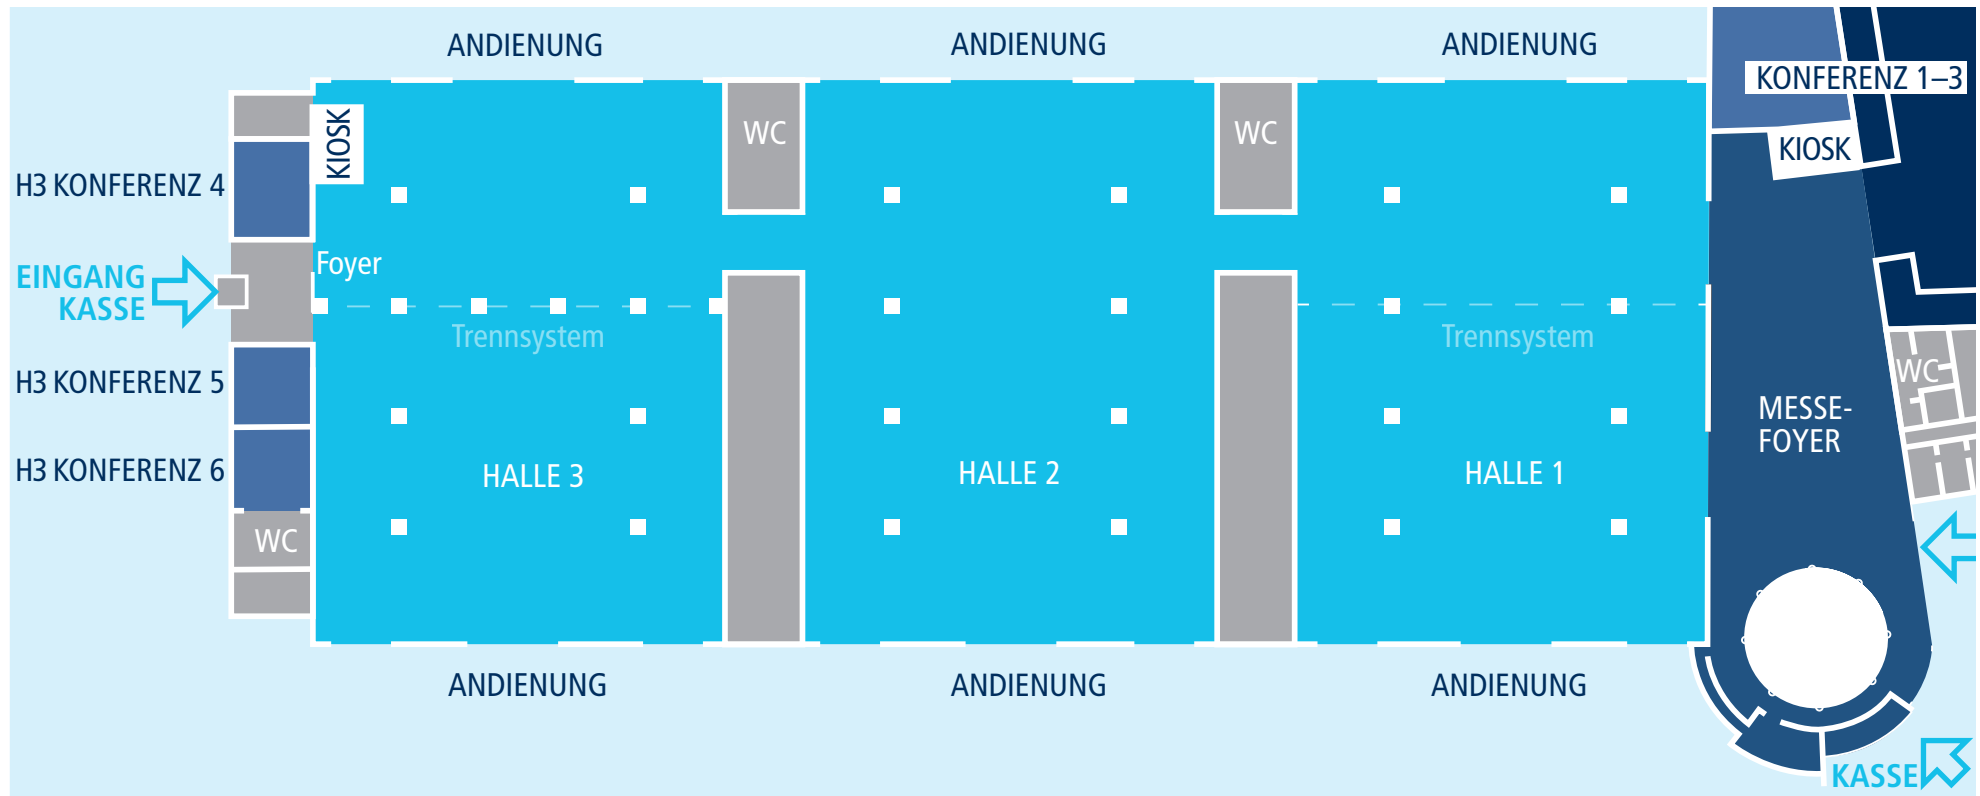

PLAN 2 (HALLE 1-3)

H3 KONFERENZ 4	H3 KONFERENZ 5	H3 KONFERENZ 6	HALLE 3	HALLE 2	HALLE 1	MESSEFOYER
60 m ²	36 m ²	36 m ²	2.640 m ²	2.640 m ²	2.640 m ²	1.100 m ²
Breite: 6 m	Breite: 6 m	Breite: 6 m	Breite: 44 m	Breite: 44 m	Breite: 44 m	Breite: 16,50 – 23 m
Länge: 10 m	Länge: 6 m	Länge: 6 m	Länge: 60 m	Länge: 60 m	Länge: 60 m	Länge: 61 m